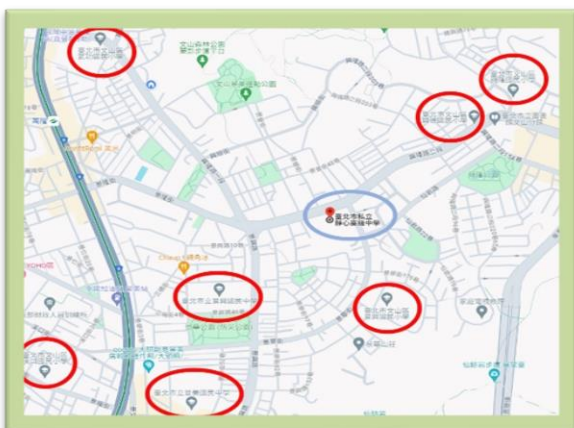

本校設有地下及平面停車場，計有汽車停車格112格（包括無障礙停車位3個）以及機車93個(如圖2)、自行車停車格20個，停車位種類及數量如表1。

表1. 本校停車位種類及數量

停車位 種類	汽車	機車	自行車	無障礙	
				汽車	機車
數量	112	93	20	2	0

圖1. 本校地理位置及周邊環境

圖2. 本校機車停車格

另外本校學生徒步離校之出口位在校門口旁，校車離校之出口位於景華街及仙岩路交叉口，落實人車分道；興隆路二段校門口前方除有義交協助指揮交通外，另於及景華街交叉口也安排教官或學務人員導護以維護學生上、放學用路安全。

本校落實人車分道情形

交通指揮位置