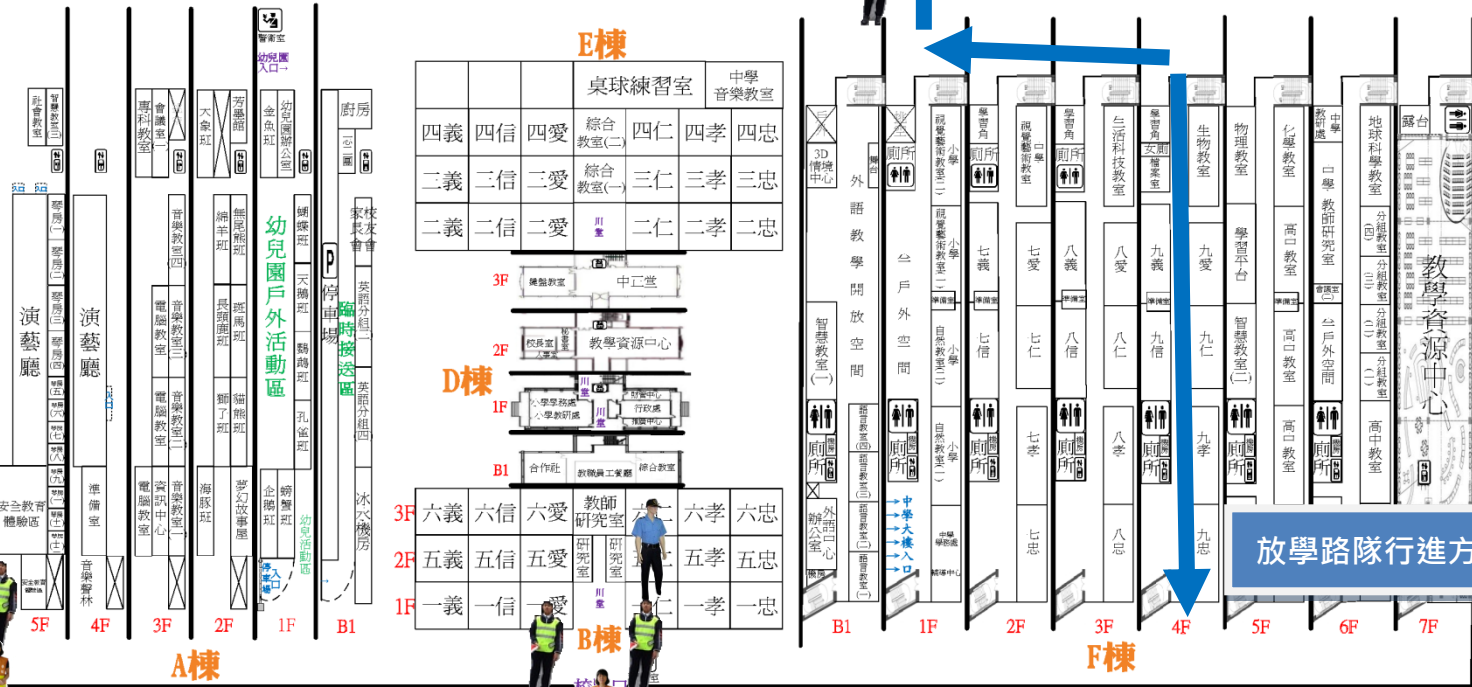

仙岩路

112 學年度放學交通導護及交通崗地點

圖示說明

導護老師

值班警衛

學生糾察隊

- 預備教室
- 預備教室
- 預備教室
- 預備教室
- 預備教室
- 預備教室

綜合球場

搭校車學生路隊集合處

景華街

放學路隊行進方向

隆路二段