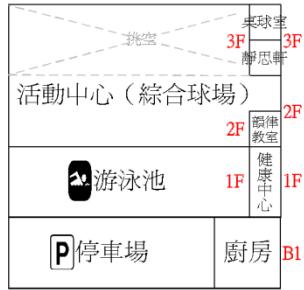

仙岩路

112 學年度放學交通導護及交通崗地點

圖示說明

導護老師

值班警衛

學生糾察隊

- 預備教室
- 預備教室
- 預備教室
- 預備教室
- 預備教室
- 預備教室

綜合球場

搭校車學生路隊集合處

景華街

放學路隊行進方向

隆路二段