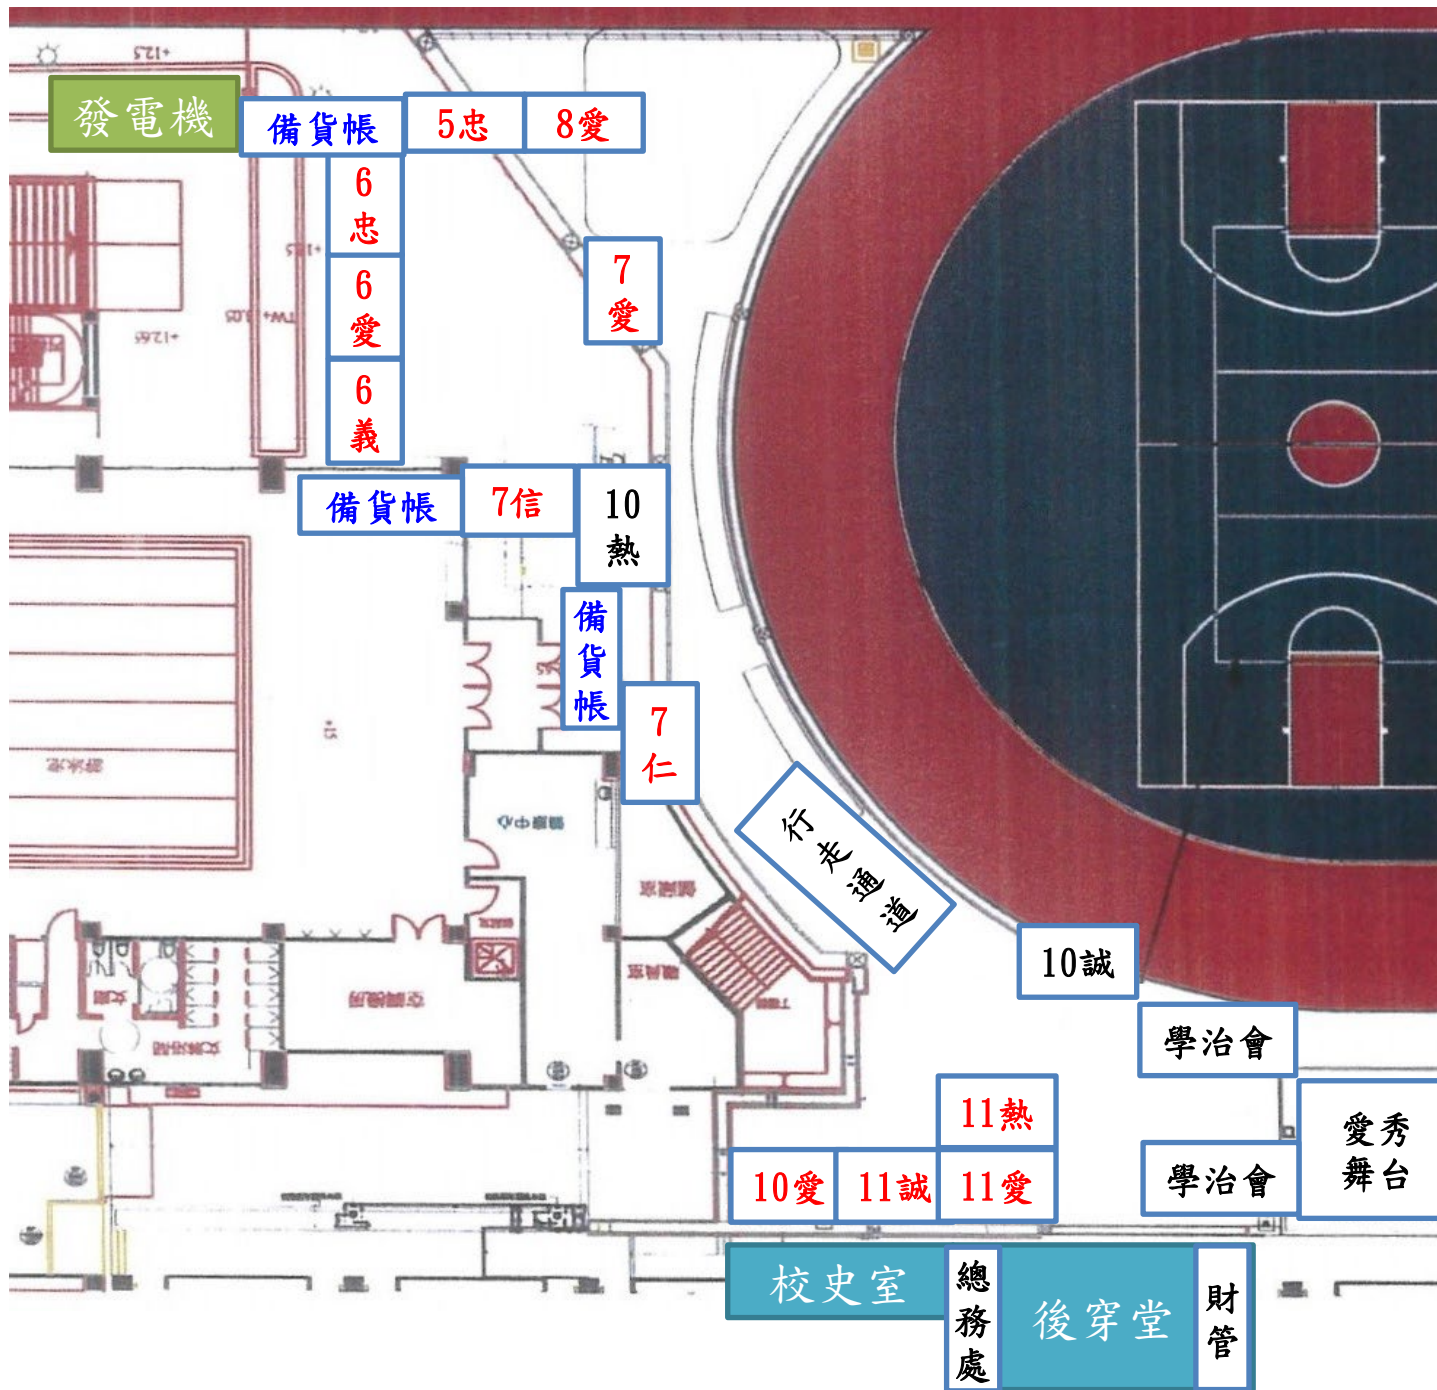

10/31

操場區攤位配置 園遊會

10/31

F棟一樓區攤位配置 園遊會

小學自然、美術教室

10/31

園遊會

小學學務前攤位配置